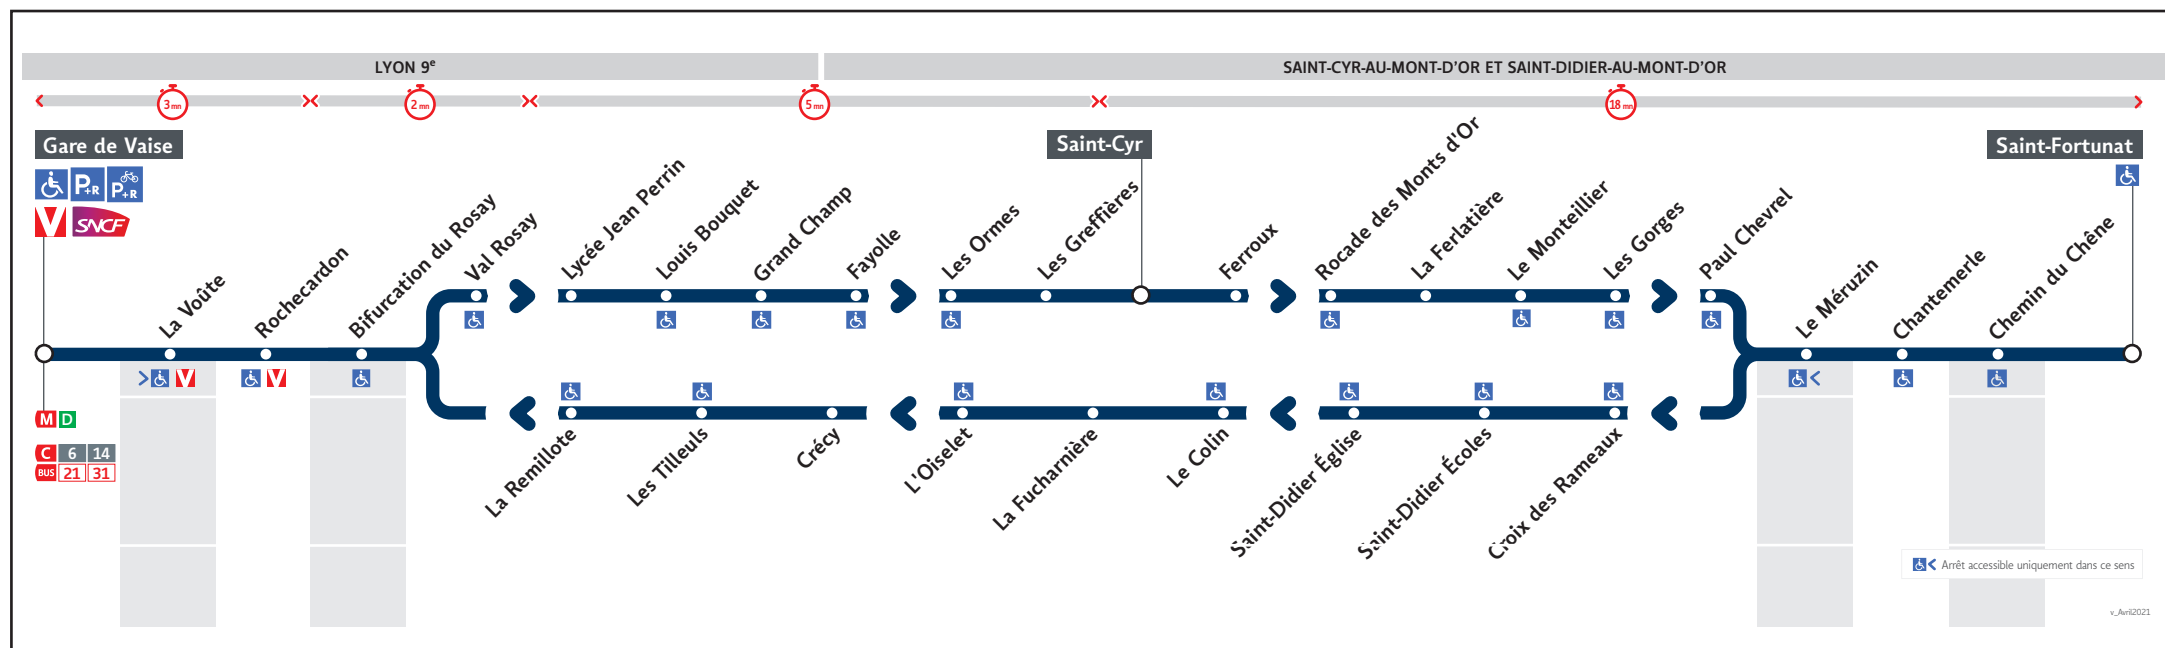

## Dimanches et fêtes

22A-0327M

ST FORTUNAT	6.45	7.30	8.15	9.00	9.45	10.30	11.15	12.00	12.45	13.30	14.15	15.00	15.45	16.30	17.15	18.00	18.45	19.30	20.15	21.05
ST DIDIER EGLISE	6.49	7.34	8.19	9.04	9.49	10.34	11.19	12.04	12.49	13.34	14.19	15.04	15.49	16.34	17.19	18.04	18.49	19.34	20.19	21.09
GARE DE VAISE	7.02	7.47	8.32	9.17	10.02	10.47	11.32	12.17	13.02	13.47	14.32	15.17	16.02	16.47	17.32	18.17	19.02	19.47	20.32	21.22

# HORAIRES DE NUIT **BUS** 20/22

**20/22**

Gare de Vaise → Saint-Fortunat

**HORAIRES du 30 août 2021 au 26 juin 2022**