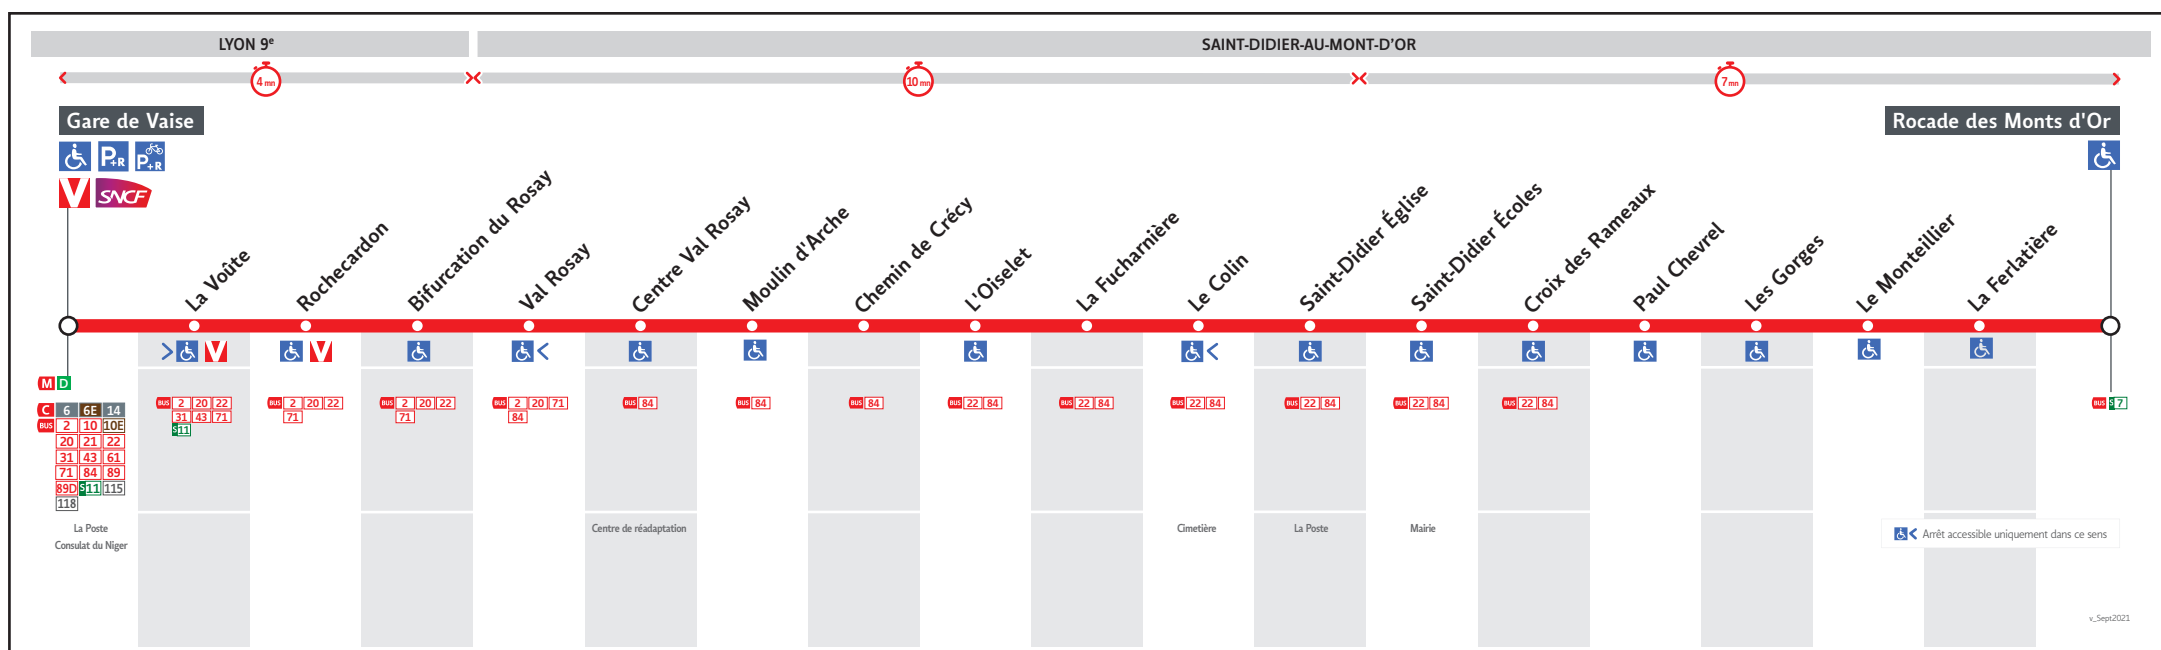

BUS 23

● GARE DE VAISE ↔ ROCADE DES MONTS D'OR

HORAIRES

DU 21 MARS AU 15 AVR. 2022

Les horaires des lignes du réseau TCL sont consultables :

En agence TCL
Part-Dieu, Bellecour, La Soie, Grange
Blanche et Gorge de Loup

Pour connaître les horaires de passage de vos lignes à un point d'arrêt précis, sur www.tcl.fr, cliquer sur et sélectionner votre ligne ou votre arrêt.

AVANT D'IMPRIMER
PRÉFÉREZ L'ENVIRONNEMENT
RCS KEOLIS Lyon 308 077 635
Maquette et Composition : Groupe JOUVE

VOTRE AGENCE TCL *

Pour vous renseigner sur le réseau TCL et vous accompagner dans vos achats de titres de transports

Agence Gorge de Loup

Métro ligne D - Lundi au vendredi : 7h30 à 19h00
Station Gorge de Loup - Samedi : 9h00 à 18h00
56 rue Sgt Michel Berthet - Fermée le dimanche
Lyon 9ème

* Horaires susceptibles de modification y compris pendant les vacances scolaires.

Le réseau TCL ne fonctionne pas le 1er mai.

SYTRAL BOUGEZ, VIVEZ, AIMEZ !