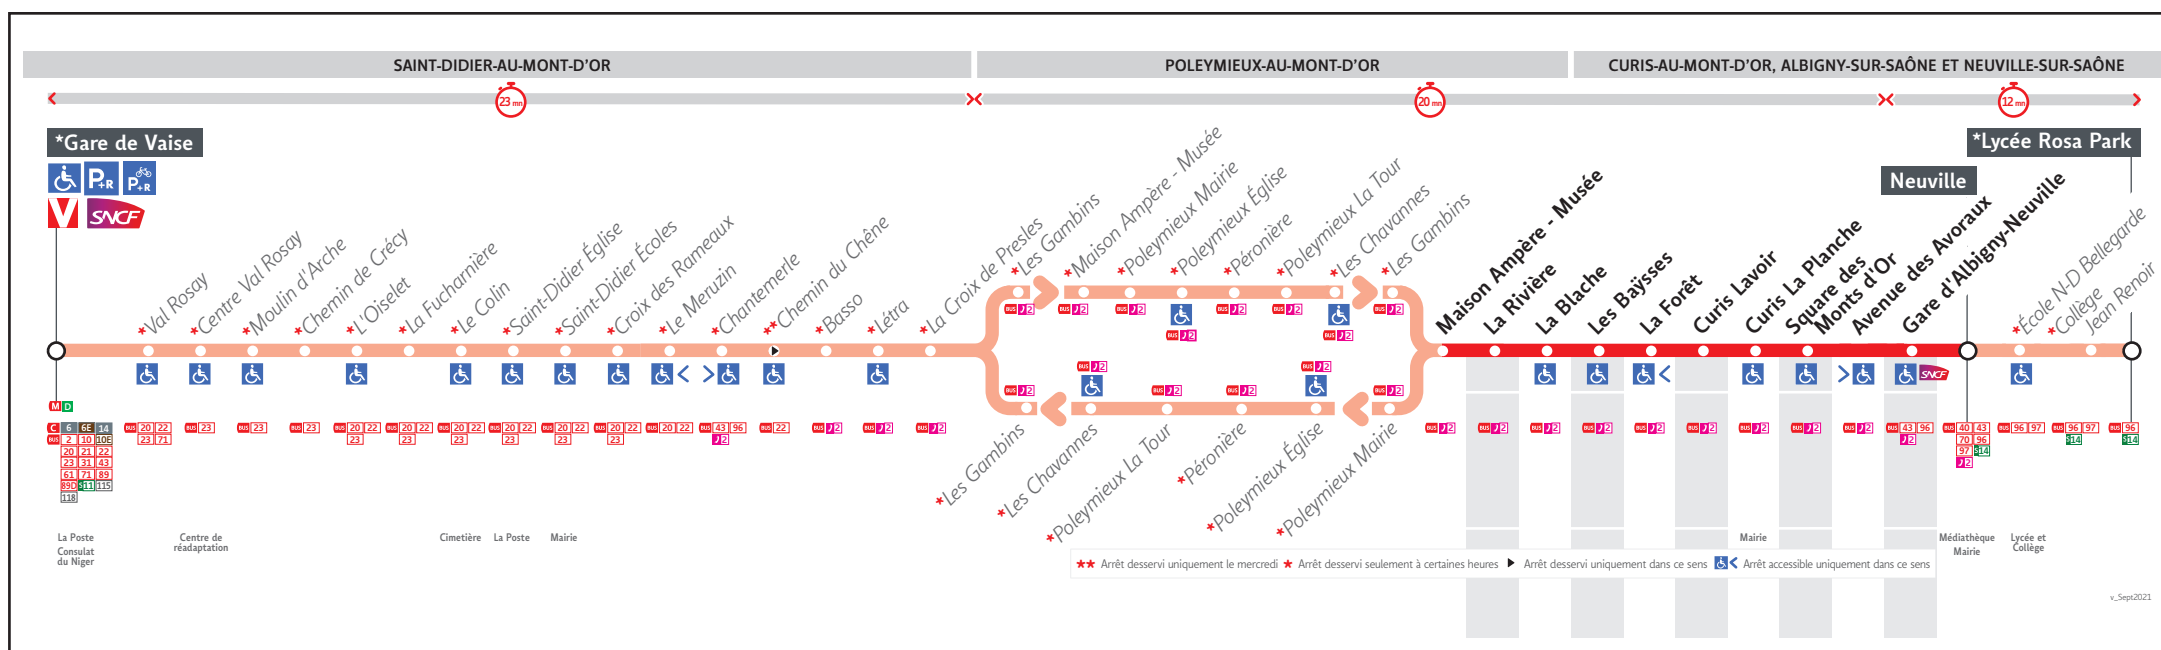

BUS 84

● GARE DE VAISE ↔ NEUVILLE

HORAIRES

DU 16 SEPT. 2021 AU 27 AOÛT 2022

Les horaires des lignes du réseau TCL sont consultables :

En agence TCL
Part-Dieu, Bellecour, La Soie, Grange
Blanche et Gorge de Loup

Pour connaître les horaires de passage de vos lignes à un point d'arrêt précis, sur www.tcl.fr, cliquer sur et sélectionner votre ligne ou votre arrêt.

AVANT D'IMPRIMER
PENSEZ À L'ENVIRONNEMENT
RCS MEULIS Lyon 308 077 635
Maquette et Composition : Groupe ADME

HORAIRES VACANCES SCOLAIRES 2021/2022

- du lundi 25 octobre 2021 au dimanche 7 novembre 2021
- du lundi 20 décembre 2021 au dimanche 2 janvier 2022
- du lundi 14 février 2022 au dimanche 27 février 2022
- du lundi 18 avril 2022 au dimanche 1^{er} mai 2022
- le vendredi 27 mai 2022

Le réseau TCL ne fonctionne pas le 1^{er} mai.

VOTRE AGENCE TCL *

Pour vous renseigner sur le réseau TCL et vous accompagner dans vos achats de titres de transports

Agence Gorge de Loup

Métro ligne D	- Lundi au vendredi : 7h30 à 19h00
Station Gorge de Loup	- Samedi : 9h00 à 18h00
56 rue Sgt Michel Berthet	- Fermée le dimanche
Lyon 9 ^{ème}	